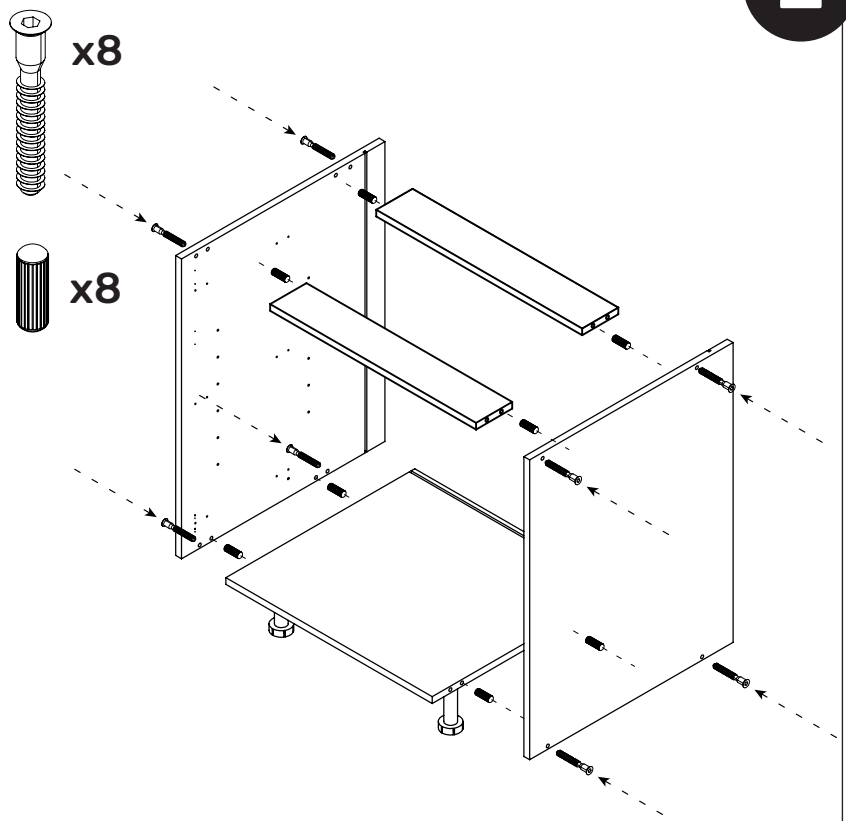

ÉLÉMENT BAS H71,5xL60xP56cm

MATÉRIEL NECESSAIRE

Un montage mal réalisé peut provoquer la chute du meuble.
 Pour assurer un rigidité optimale, pensez à fixer le meuble au mur à l'aide d'une visserie adaptée (non fournie).

Retrouvez ce plan de montage
 sur la section ressources de notre site
 internet en scannant ce qr code
 ou à l'adresse :
www.boisconceptdeveloppement.fr/ressources

1

2

3

4

 x4

5