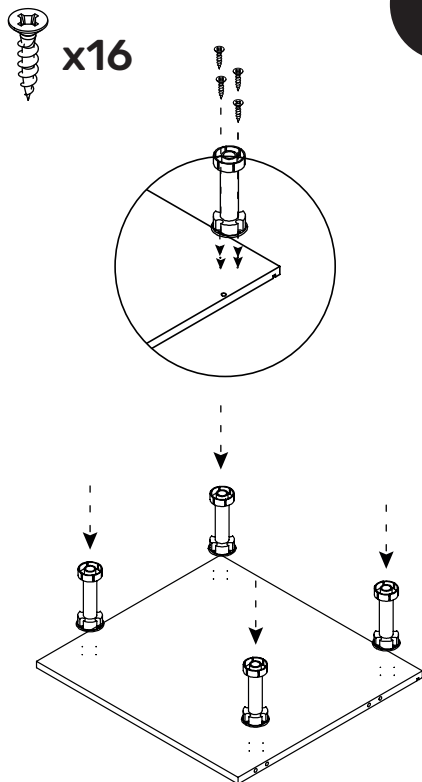

ÉLÉMENT BAS H71,5xL60xP56cm

MATÉRIEL NECESSAIRE

Un montage mal réalisé peut provoquer la chute du meuble.
 Pour assurer un rigidité optimale, pensez à fixer le meuble au mur à l'aide d'une visserie adaptée (non fournie).

Retrouvez ce plan de montage
 sur la section ressources de notre site
 internet en scannant ce qr code
 ou à l'adresse :
www.boisconceptdeveloppement.fr/ressources

1

2

3

4

 x4

5