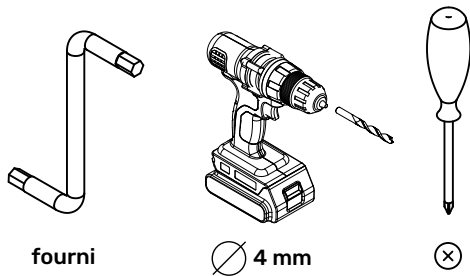

ÉLÉMENT BAS H71,5xL60xP56cm

MATÉRIEL NECESSAIRE

Un montage mal réalisé peut provoquer la chute du meuble.
 Pour assurer un rigidité optimale, pensez à fixer le meuble au mur à l'aide d'une visserie adaptée (non fournie).