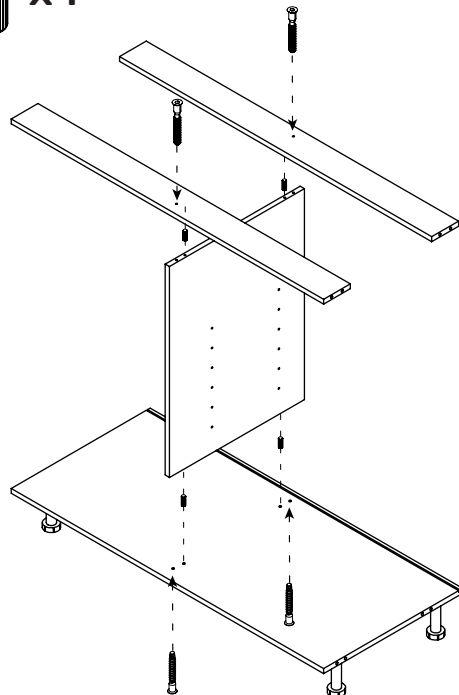

ÉLÉMENT BAS H71,5xL120xP56cm

fourni

∅ 4 mm

×

MATÉRIEL NECESSAIRE

Un montage mal réalisé peut provoquer la chute du meuble.
 Pour assurer une rigidité optimale, pensez à fixer le meuble au mur à l'aide d'une visserie adaptée (non fournie).

Retrouvez ce plan de montage
 sur la section ressources de notre site
 internet en scannant ce qr code
 ou à l'adresse :
www.boisconceptdeveloppement.fr/ressources

1

 x16

2

 x4  x4

3

4

5