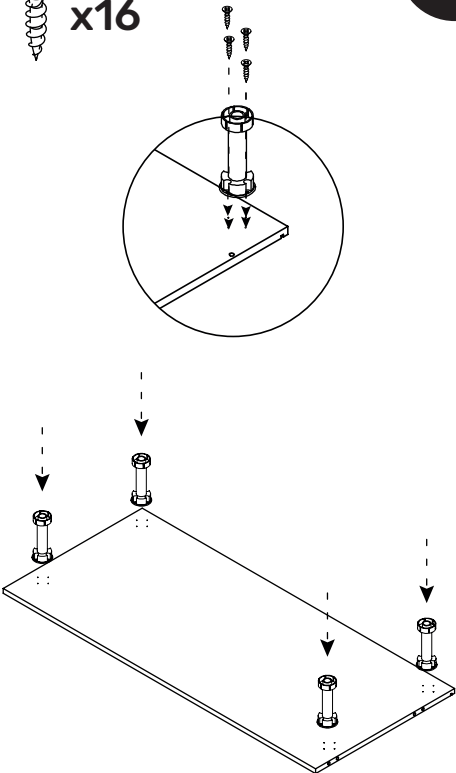

ÉLÉMENT BAS H71,5xL120xP56cm

fourni

∅ 4 mm

×

MATÉRIEL NECESSAIRE

Un montage mal réalisé peut provoquer la chute du meuble.
 Pour assurer une rigidité optimale, pensez à fixer le meuble au mur à l'aide d'une visserie adaptée (non fournie).

Retrouvez ce plan de montage
 sur la section ressources de notre site
 internet en scannant ce qr code
 ou à l'adresse :
www.boisconceptdeveloppement.fr/ressources

1

 x16

2

 x4  x4

3

4

5