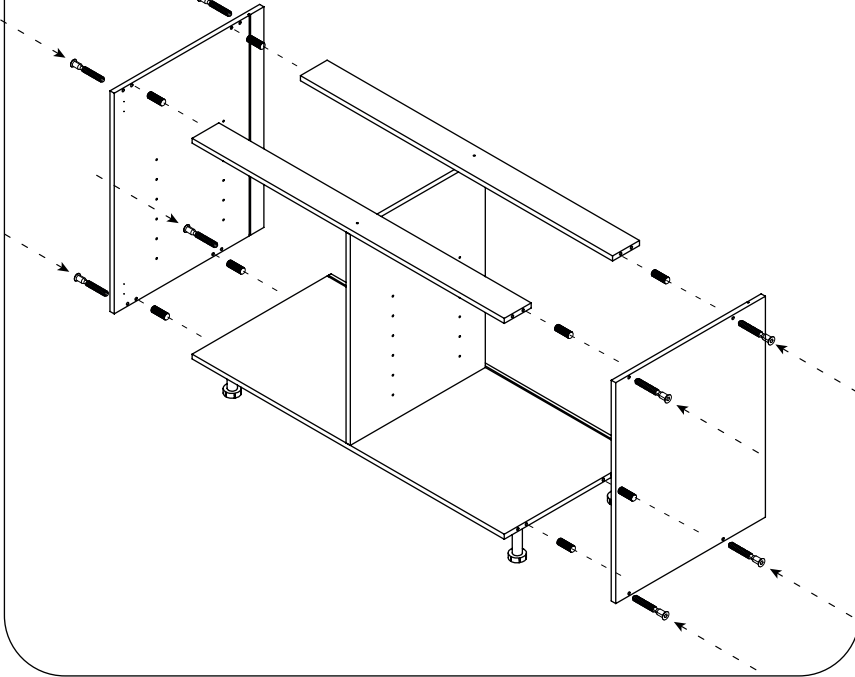

ÉLÉMENT BAS H71,5xL120xP56cm

fourni

∅ 4 mm

×

MATÉRIEL NECESSAIRE

Un montage mal réalisé peut provoquer la chute du meuble.
 Pour assurer une rigidité optimale, pensez à fixer le meuble au mur à l'aide d'une visserie adaptée (non fournie).

Retrouvez ce plan de montage
 sur la section ressources de notre site
 internet en scannant ce qr code
 ou à l'adresse :
www.boisconceptdeveloppement.fr/ressources

1

 x16

2

 x4  x4

3

4

5