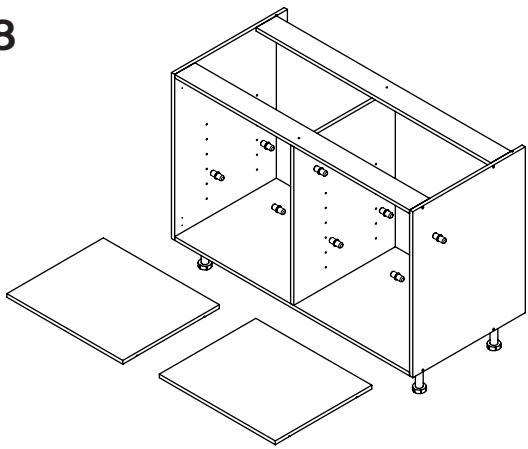

ÉLÉMENT BAS H71,5xL120xP56cm

fourni

∅ 4 mm

×

MATÉRIEL NECESSAIRE

Un montage mal réalisé peut provoquer la chute du meuble.
 Pour assurer une rigidité optimale, pensez à fixer le meuble au mur à l'aide d'une visserie adaptée (non fournie).

Retrouvez ce plan de montage
 sur la section ressources de notre site
 internet en scannant ce qr code
 ou à l'adresse :
www.boisconceptdeveloppement.fr/ressources

1

 x16

2

 x4  x4

3

4

5