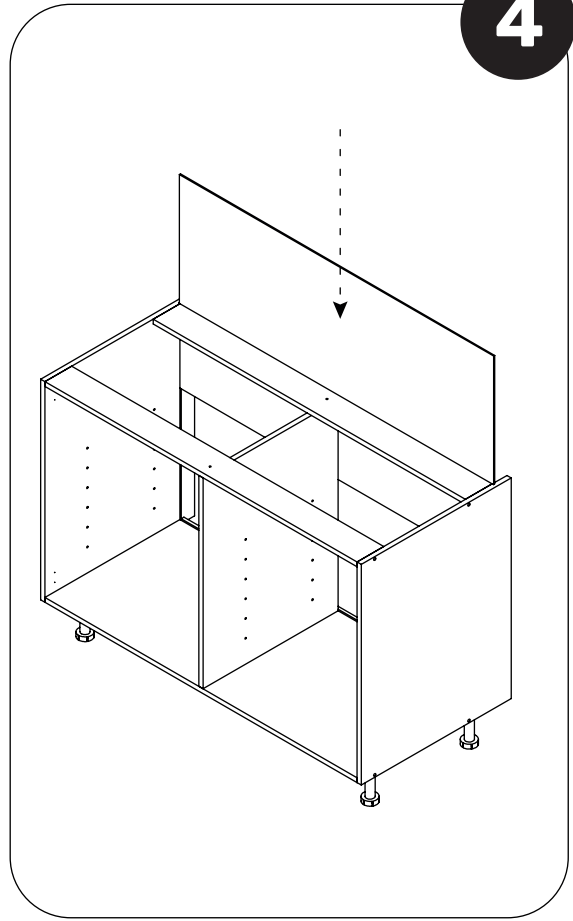

ÉLÉMENT BAS H71,5xL120xP56cm

fourni

∅ 4 mm

×

MATÉRIEL NECESSAIRE

Un montage mal réalisé peut provoquer la chute du meuble.
 Pour assurer une rigidité optimale, pensez à fixer le meuble au mur à l'aide d'une visserie adaptée (non fournie).

Retrouvez ce plan de montage
 sur la section ressources de notre site
 internet en scannant ce qr code
 ou à l'adresse :
www.boisconceptdeveloppement.fr/ressources

1

 x16

2

 x4  x4

3

4

5