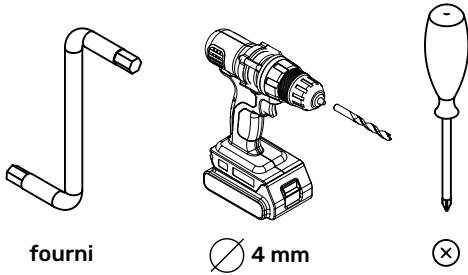

ÉLÉMENT HAUT H42,8xL80xP30cm

MATÉRIEL NECESSAIRE

Un montage mal réalisé peut provoquer la chute du meuble.
 Pour assurer une rigidité optimale, pensez à fixer le meuble au mur à l'aide d'une visserie adaptée (non fournie).