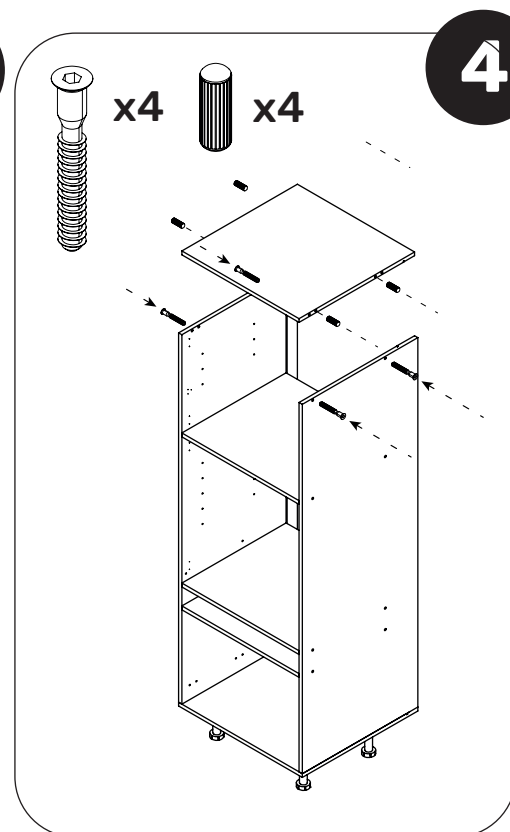

COLONNE H156,6xL60xP56cm **POUR FOUR**

fourni

∅ 4 mm

×

MATÉRIEL NECESSAIRE

Un montage mal réalisé peut provoquer la chute du meuble.
 Pour assurer une rigidité optimale, pensez à fixer le meuble au mur à l'aide d'une visserie adaptée (non fournie).

Retrouvez ce plan de montage sur la section ressources de notre site internet en scannant ce qr code

ou à l'adresse :

www.boisconceptdeveloppement.fr/ressources

5

x4

6

x2 x8

7