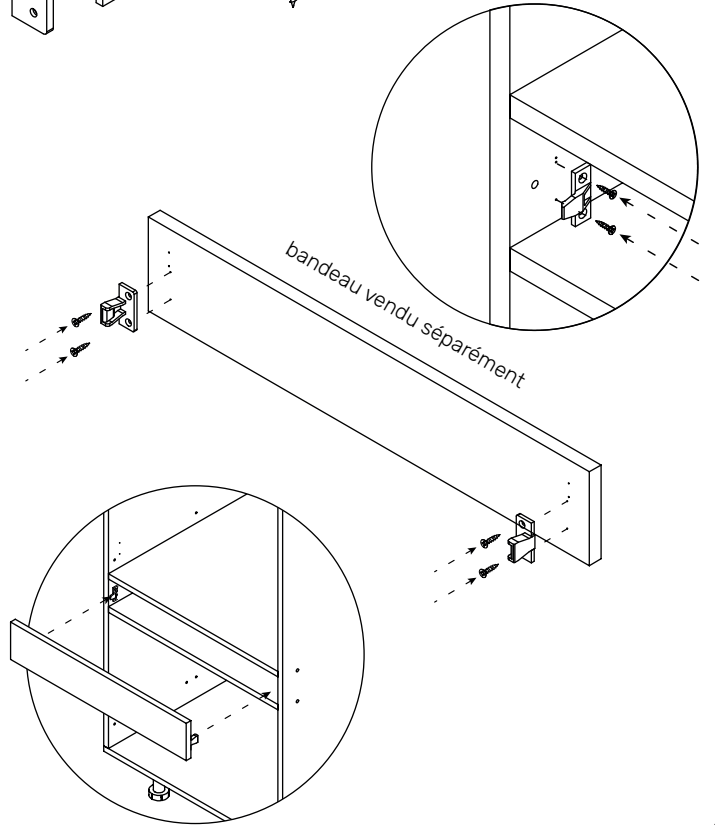

COLONNE H156,6xL60xP56cm **POUR FOUR**

fourni

∅ 4 mm

×

MATÉRIEL NECESSAIRE

Un montage mal réalisé peut provoquer la chute du meuble.
 Pour assurer une rigidité optimale, pensez à fixer le meuble au mur à l'aide d'une visserie adaptée (non fournie).

Retrouvez ce plan de montage sur la section ressources de notre site internet en scannant ce qr code

ou à l'adresse :

www.boisconceptdeveloppement.fr/ressources

5

x4

6

x2 x8

7