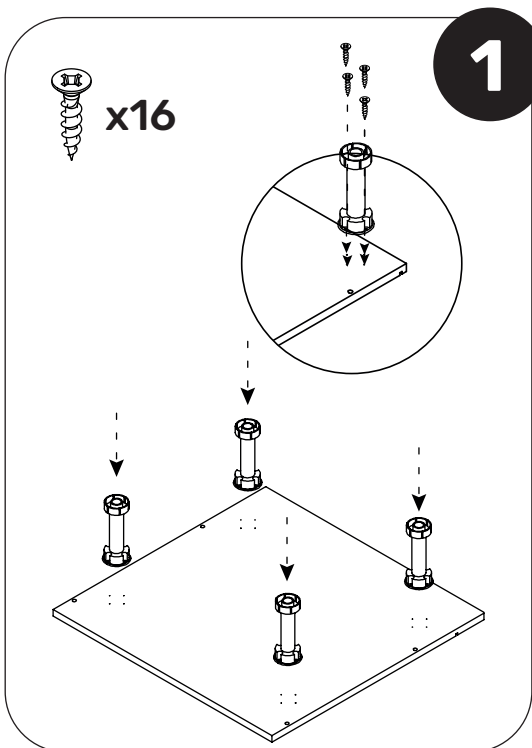

COLONNE H156,6xL60xP56cm **POUR FOUR**

fourni

∅ 4 mm

×

MATÉRIEL NECESSAIRE

Un montage mal réalisé peut provoquer la chute du meuble.
 Pour assurer une rigidité optimale, pensez à fixer le meuble au mur à l'aide d'une visserie adaptée (non fournie).

Retrouvez ce plan de montage sur la section ressources de notre site internet en scannant ce qr code

ou à l'adresse :

www.boisconceptdeveloppement.fr/ressources

5

x4

6

x2 x8

7