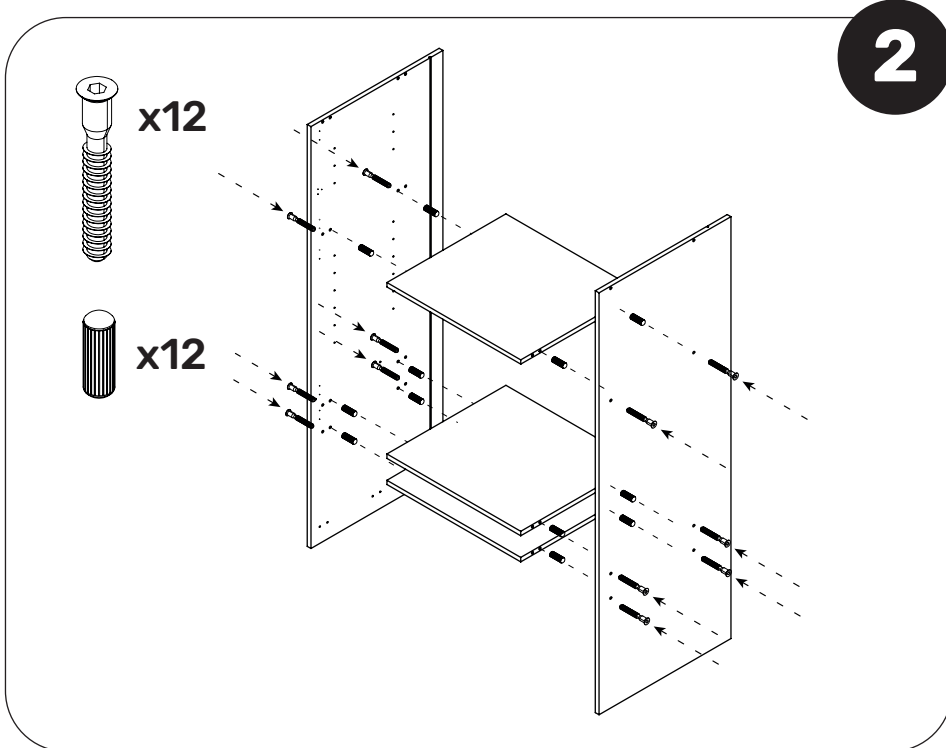

COLONNE H156,6xL60xP56cm **POUR FOUR**

fourni

∅ 4 mm

×

MATÉRIEL NECESSAIRE

Un montage mal réalisé peut provoquer la chute du meuble.
 Pour assurer une rigidité optimale, pensez à fixer le meuble au mur à l'aide d'une visserie adaptée (non fournie).

Retrouvez ce plan de montage sur la section ressources de notre site internet en scannant ce qr code

ou à l'adresse :

www.boisconceptdeveloppement.fr/ressources

5

x4

6

x2 x8

7