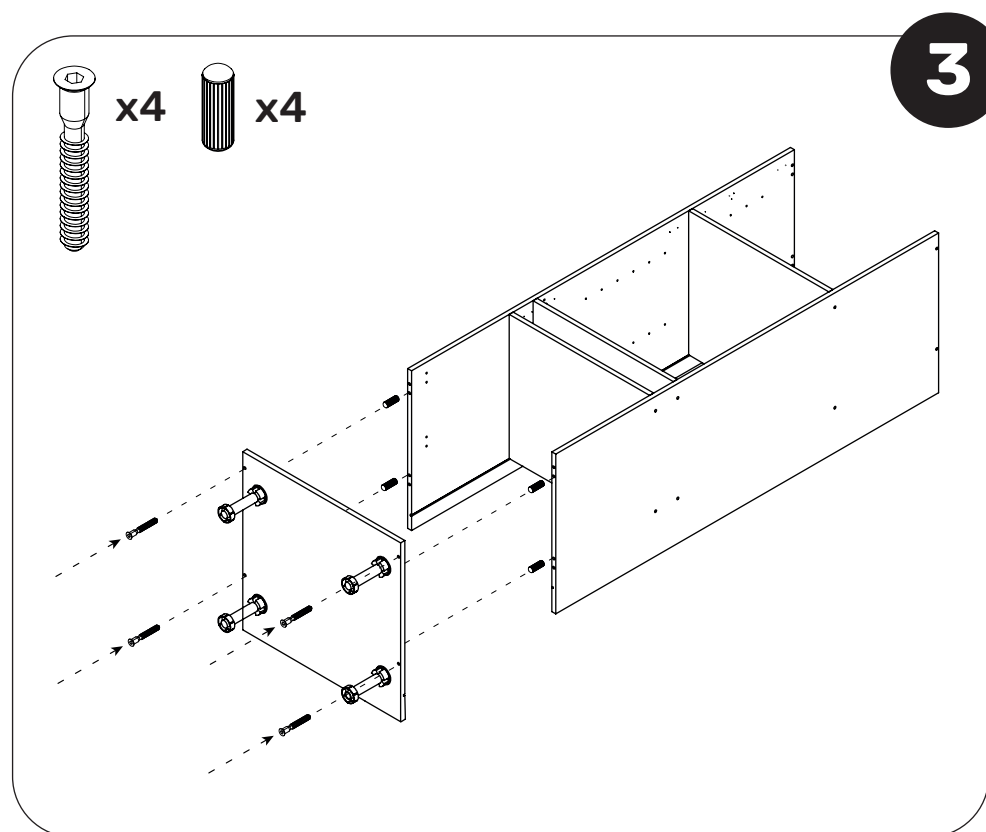

COLONNE H156,6xL60xP56cm **POUR FOUR**

fourni

∅ 4 mm

×

MATÉRIEL NECESSAIRE

Un montage mal réalisé peut provoquer la chute du meuble.
 Pour assurer une rigidité optimale, pensez à fixer le meuble au mur à l'aide d'une visserie adaptée (non fournie).

Retrouvez ce plan de montage sur la section ressources de notre site internet en scannant ce qr code

ou à l'adresse :

www.boisconceptdeveloppement.fr/ressources

5

x4

6

x2 x8

7